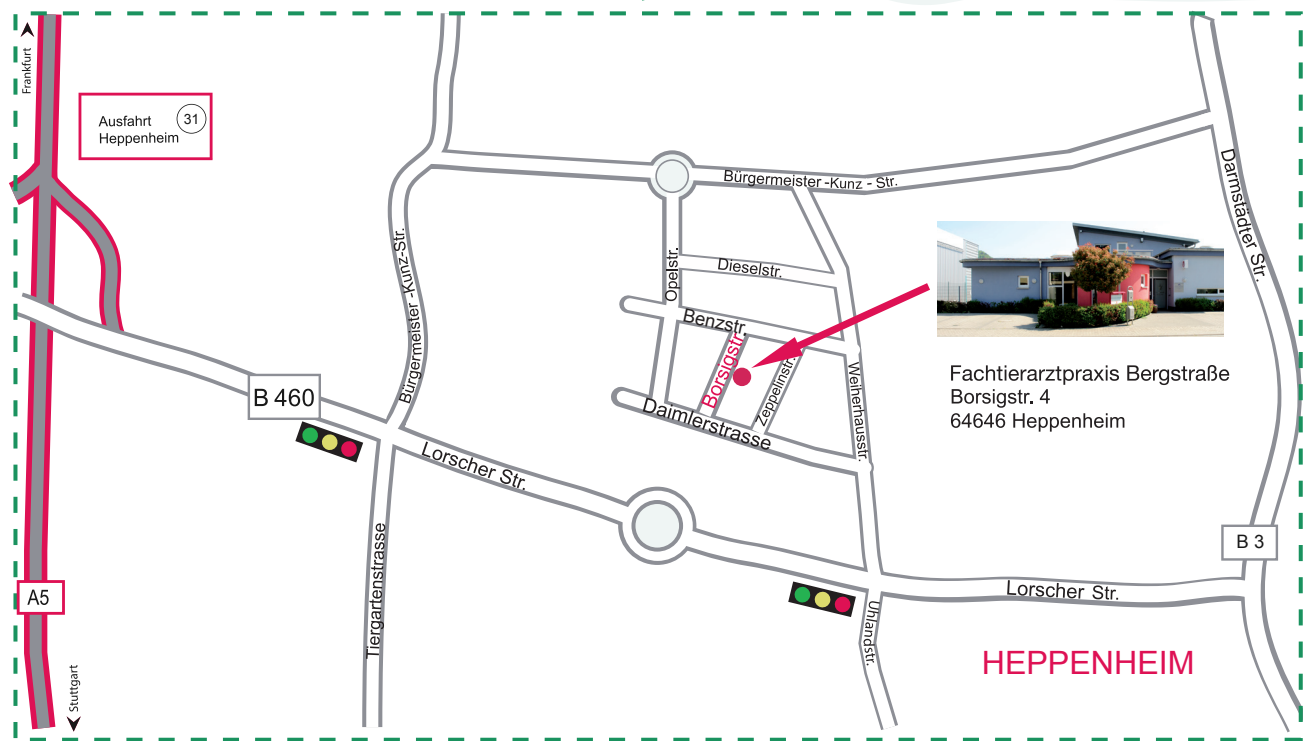

Fachtierarztpraxis Bergstraße
Borsigstr. 4
64646 Heppenheim

Borsigstraße 4
64646 Heppenheim

Tel. 06252 76866
06252 795373

Fax 06252 71021

www.fachtierarztpraxis-bergstrasse.de
info@fachtierarztpraxis-bergstrasse.de